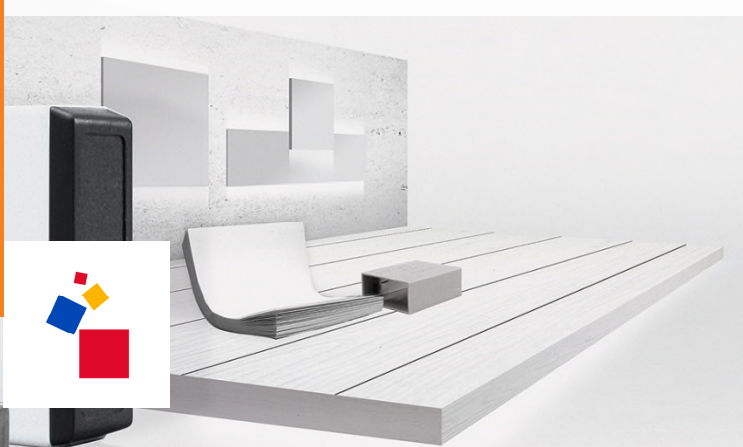

Fairconstruction

Zusätze Grafik
Additional Graphic

E-WASTE WORLD
BATTERY RECYCLING
METAL RECYCLING

Frankfurt, April 2023